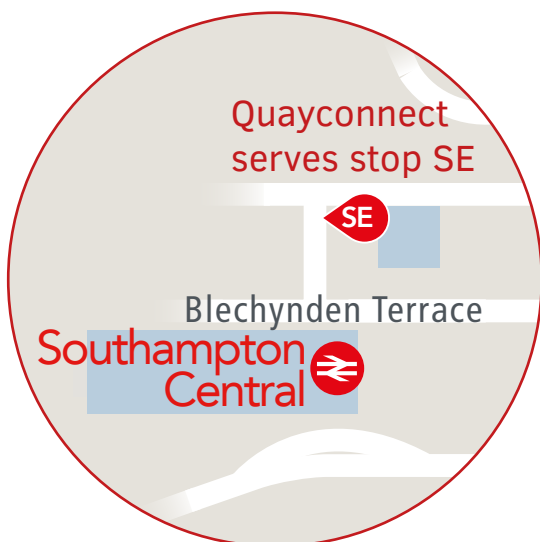

> Town Quay | City Centre | Southampton Central Station

Mondays to Fridays except Public Holidays

RedJet arrival times	0633	0708	0743	0818	0853	0928	1003	1123	1233	1343	1453	1603	1638	1713	1748	1823	
Town Quay	0637	0712	0747	0822	0857	0932	1007	1127	1237	1347	1457	1532	1607	1642	1717	1752	1827
Westquay	0641	0716	0751	0826	0901	0936	1011	1131	1241	1351	1501	1536	1611	1646	1721	1756	1831
Southampton Central North Side	0647	0722	0757	0832	0907	0942	1017	1137	1247	1357	1507	1542	1617	1652	1727	1802	1837

Saturdays

RedJet arrival times	0743	0818	0853	0928	1003	1048	1123	1158	1233	1308	1343	1418	1453	1528	1603	1638	1713	1748	1823
Town Quay	0747	0822	0857	0932	1007	1052	1127	1202	1237	1312	1347	1422	1457	1532	1607	1642	1717	1752	1827
Westquay	0751	0826	0901	0936	1011	1056	1131	1206	1241	1316	1351	1426	1501	1536	1611	1646	1721	1756	1831
Southampton Central North Side	0757	0832	0907	0942	1017	1102	1137	1212	1247	1322	1357	1432	1507	1542	1617	1652	1727	1802	1837

Sundays & Public Holidays

RedJet arrival times	0743	0853	1003	1123	1233	1343	1453	1603	1713	1823
Town Quay	0747	0857	1007	1127	1237	1347	1457	1607	1717	1827
Westquay	0751	0901	1011	1131	1241	1351	1501	1611	1721	1831
Southampton Central North Side	0757	0907	1017	1137	1247	1357	1507	1617	1727	1837