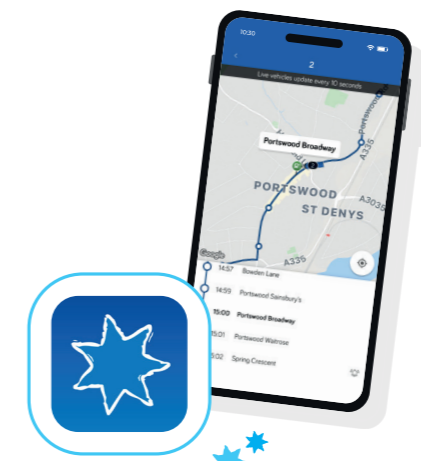

Sundays and Bank Holiday Mondays

Romsey Bus Station Stand A	0830 0925 1020 1120 1220 1320 1420 1520 1620 1720 1820 2015 2215
Luzborough Roundabout	0836 0932 1027 1127 1227 1327 1427 1527 1627 1727 1827 2021 2221
North Baddesley The Bedes Lea	0839 0935 1030 1130 1230 1330 1430 1530 1630 1730 1830 2024 2224
North Baddesley Fleming Ave Shops	0842 0938 1033 1133 1233 1333 1433 1533 1633 1733 1833 2027 2227
Rownhams M27 Bridge	0846 0942 1037 1137 1237 1337 1437 1537 1637 1737 1837 2031 2231
Nursling The Balmoral	0851 0947 1042 1142 1242 1342 1442 1542 1642 1742 1841 2035 2235
Lordshill Centre Library	0855 0951 1046 1146 1246 1346 1446 1546 1646 1746 1844 2038 2238
Maybush Corner	0859 0955 1050 1150 1250 1350 1450 1550 1650 1750 1848 2041 2241
Shirley Precinct	0903 1000 1055 1155 1255 1355 1455 1555 1655 1755 1852 2044 2244
Southampton Central Station	0911 1009 1104 1204 1304 1404 1504 1604 1704 1804 1900 2051 2251
Southampton Westquay	0915 1015 1110 1210 1310 1410 1510 1610 1710 1810 1905 2055 2255

download the **bluestar bus app** today!