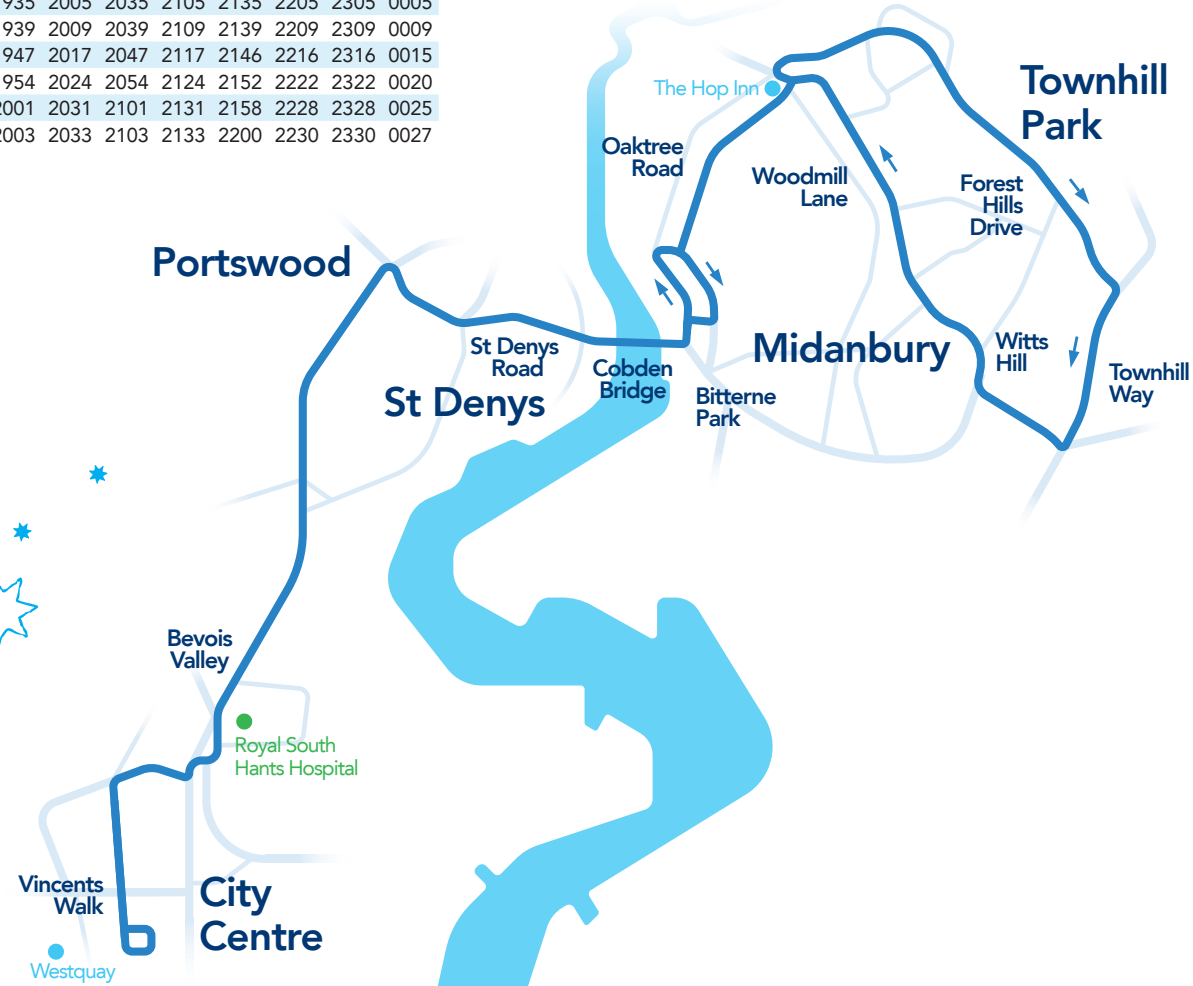

Updated September 2024

City Centre
RSH Hospital
Portswood
Bitterne Park
Midanbury
Townhill Park

INFORMATION
bluestarbus.co.uk

customer services 01202 338421
for details of phone lines
availability visit our website

or visit Bluestar Shop
7 Castle Way
Southampton
SO14 2BX

Mondays to Fridays 0930 - 1700

[/bluestarbus](https://www.facebook.com/bluestarbus)
[@bluestar_bus](https://www.instagram.com/bluestar_bus)

Mondays to Fridays except public holidays

City Centre Vincents Walk Stop CO	0550	0620	0650	0717	0747	0802	0822	0837	then every 15 mins at	52	07	22	37	until	1352	1407	1422	1437	1452	1507	1522	1537	1552	1607	1622	1637	1652	1707	1722	1737	1752	1810	1830	1850	1910	1935	2005	2035	2105	2135	2205	2305	0005
Royal South Hants Hospital	0554	0624	0654	0722	0753	0808	0828	0843		58	13	28	43		1358	1414	1429	1444	1459	1514	1529	1544	1559	1614	1629	1644	1659	1714	1729	1744	1759	1816	1836	1856	1916	1939	2009	2039	2109	2139	2209	2309	0009
Portswood Broadway	0602	0632	0702	0731	0802	0817	0837	0852		07	22	37	52		1407	1423	1438	1454	1509	1524	1539	1554	1609	1624	1639	1654	1709	1724	1739	1754	1808	1825	1845	1905	1925	1947	2017	2047	2117	2146	2216	2316	0015
Oaktree Road Hop Inn	0610	0640	0710	0740	0811	0826	0846	0901		16	31	46	01		1416	1432	1447	1505	1520	1535	1550	1605	1620	1635	1650	1705	1720	1735	1750	1804	1818	1834	1854	1914	1934	1954	2024	2054	2124	2152	2222	2322	0020
Townhill Way Bramble Mews	0616	0646	0718	0748	0819	0834	0854	0909		24	39	54	09		1424	1440	1455	1514	1529	1544	1559	1614	1629	1644	1659	1714	1729	1744	1759	1813	1826	1842	1901	1921	1941	2001	2031	2101	2131	2158	2228	2328	0025
Midanbury Witts Hill Shops	0618	0648	0721	0751	0822	0837	0857	0912		27	42	57	12		1427	1443	1458	1517	1532	1547	1602	1617	1632	1647	1702	1717	1732	1747	1802	1816	1829	1845	1903	1923	1943	2003	2033	2103	2133	2200	2230	2330	0027

Saturdays and Good Friday